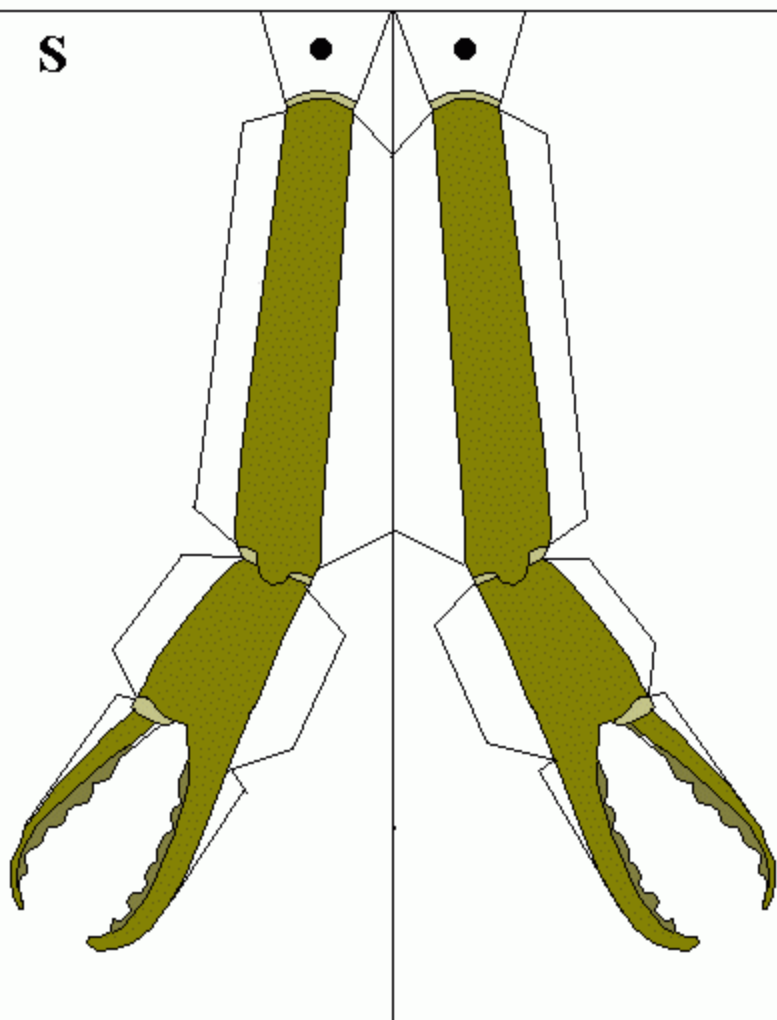

Under

S T S S

Ver 0.07 JL4KMOV

ウミサハリ

三葉虫やカマゴトと共通の祖先から進化したとされる。
2億年前に魚類の進化にともない絶滅。
現在のサハリの祖先ではない。最大のものは約2mあったようです。

S

S

S

「生きている化石」
カズトガニを守ろう。
JL4KMV

カミサソリ
絶滅種

台紙

2002 JL4KMV

Ver. 0.04