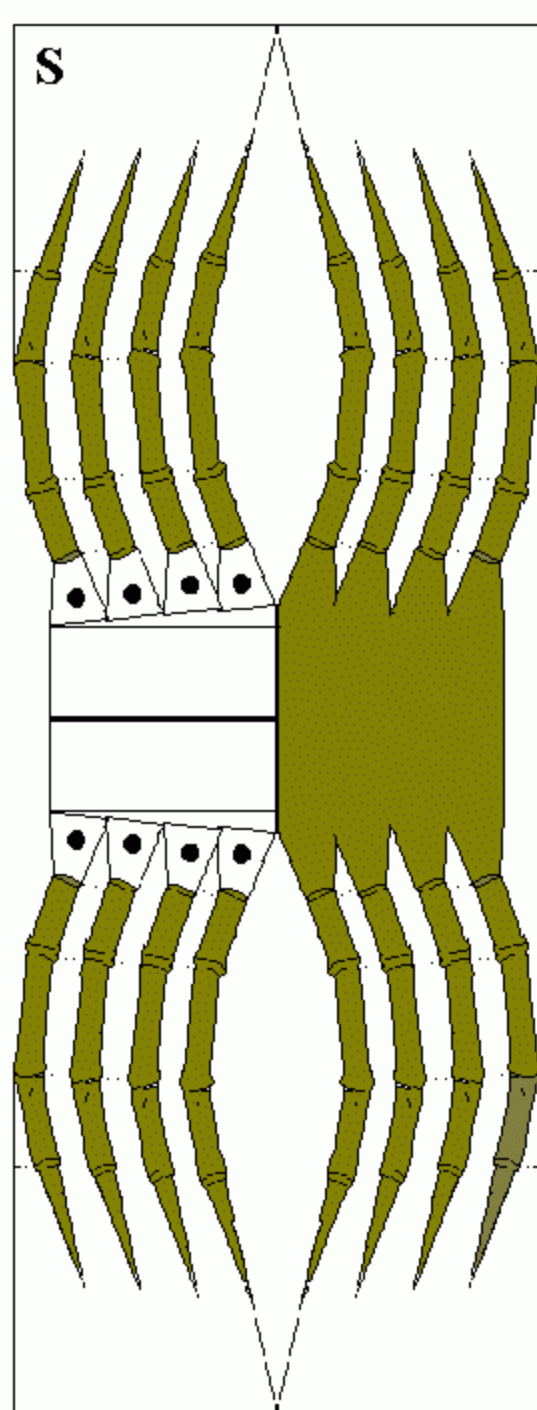

Under

S T S S

Ver 0.07 JL4KMOV

ウミサハリ

三葉虫やカマゴトと共通の祖先から進化したとされる。
2億年前に魚類の進化にともない絶滅。
現在のサハリの祖先ではない。最大のものは約2mあったようです。

S

S

S

「生きている化石」
カズトガニを守ろう。
JL4KMV

カミサソリ
絶滅種

台紙

2002 JL4KMV

Ver. 0.04